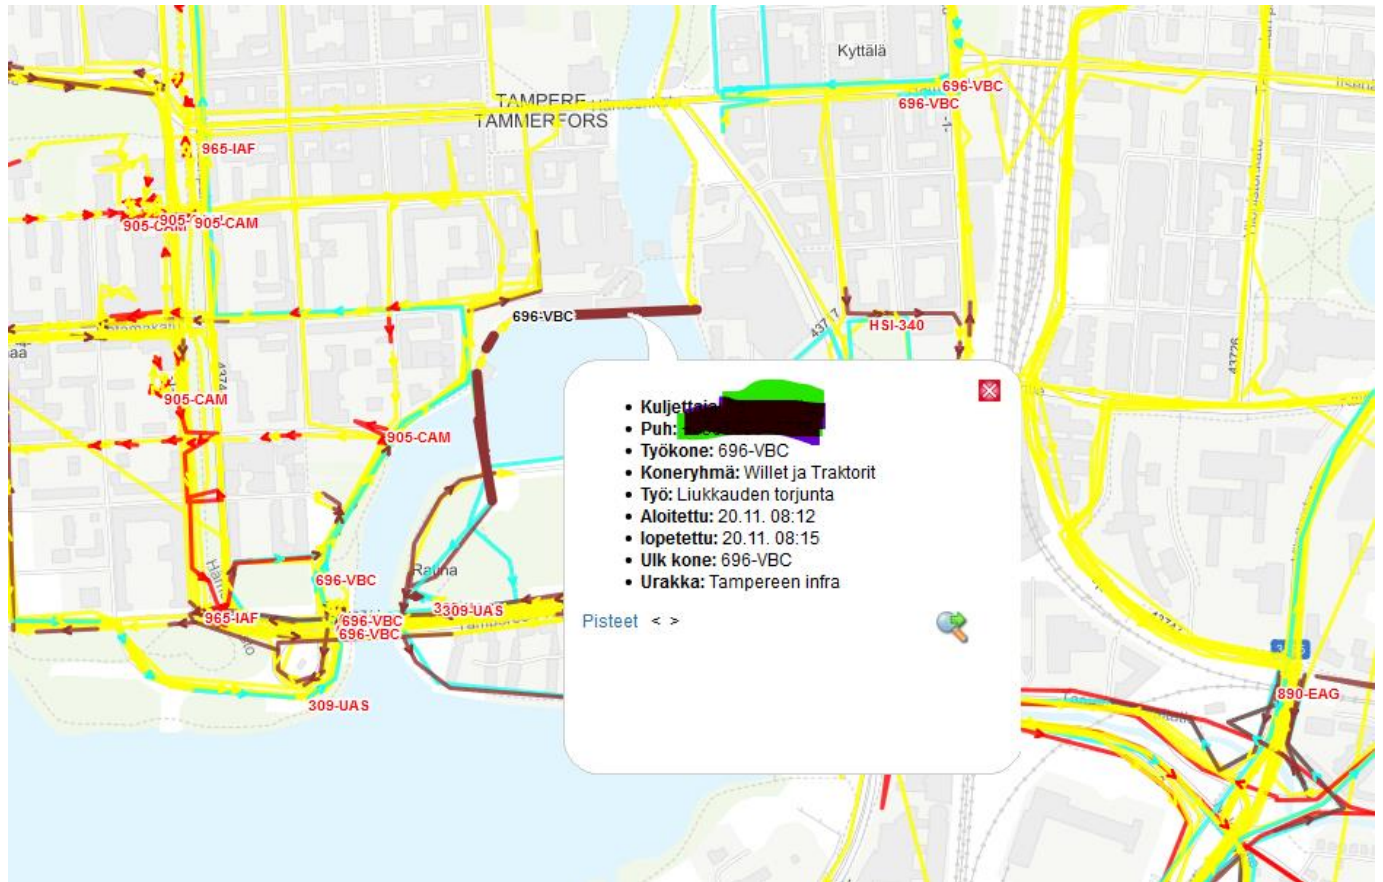

SELVITYS KORVAUSVAATIMUKSEEN

Vaurioituneen auton rekisterinumero		Muu vaurio	Liukastuminen
Korvausvaatimuksen esittäjän nimi			
Tapahtumapäivä	20.11.2020	Kello	11.00
Tapahtumapaikka	Vuolteensilta		
Hoitovelvollisuus			
Korvausvelvollisuus			

Liukastumista edeltävät päivät vielä reilusti plussan puolella. Liukkaudentorjuntatoimenpiteitä ei oltu tehty ennen kuin 20.11.2020 klo 8.15, joten kohta on hoidettu

Tänään on 19.08.2021
VALITSE PÄIVÄMÄÄRÄ